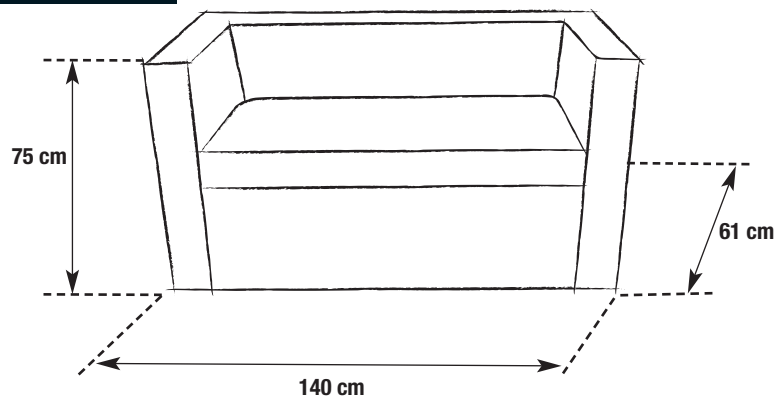

Fiche produit

Canapé carré New Delhi

34 kg

Caractéristiques techniques :

- Armature : bois aggloméré ou contreplaqué.
Mousse 31 kg type M4 (non feu).
Pieds plastique.
- Tissu polyester 200 g qualité non feu.
Impression numérique haute définition.