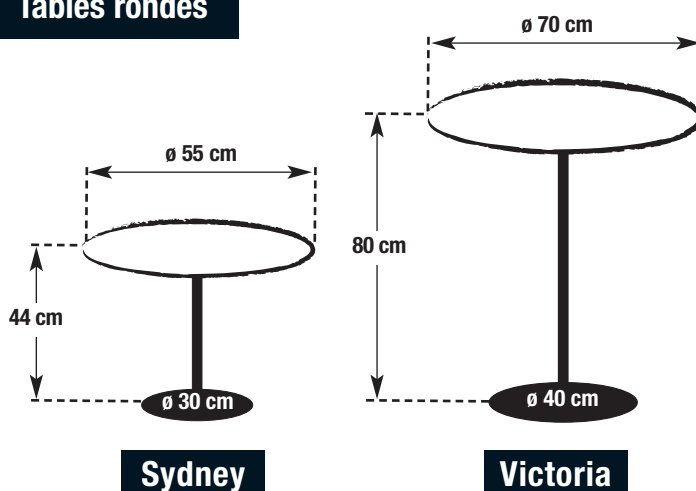

Fiche produit

Tables rondes

Sydney

Victoria

Caractéristiques techniques :

- Armature : bois contreplaqué et socle métal
- Tissu polyester 200 g qualité non feu
- Impression numérique haute définition

 **advertible**[®]
Meublez votre communication