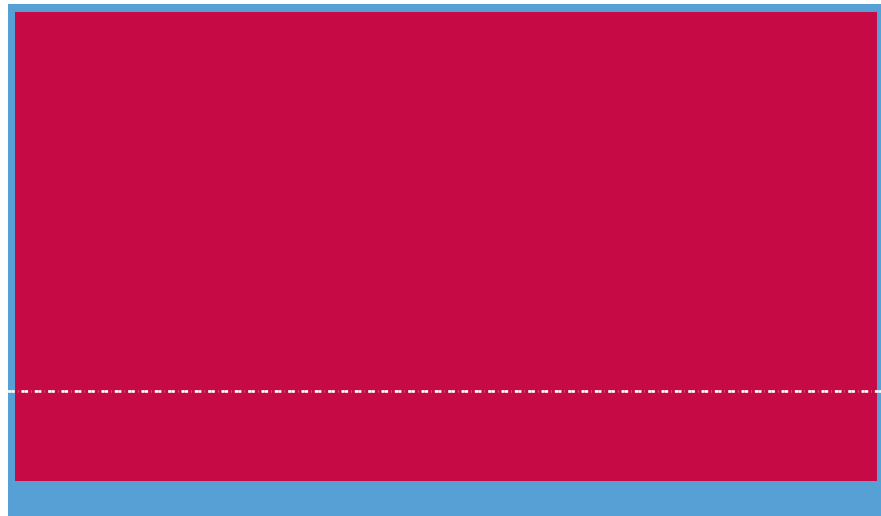

CANAPE NEW DELHI

ACCOUDOIR

ACCOUDOIR

COTES ET DOS

INTERIEUR

ASSISE

DEVANTURE

BANDE SIEGE (ATTENTION CETTE PARTIE N'EST PAS VISIBLE SUR LE PRODUIT FINAL)

-  ZONE ROUGE : IMPRESSION LOGO MAXI
-  ZONE BLEU : FOND PERDU OBLIGATOIRE
-  POINTILLES : GUIDES POUR DEMARQUER LES FACES DE COTES, ASSISE ET ACCOUDOIRS. A ENLEVER EN FIN DE COMPOSITION.