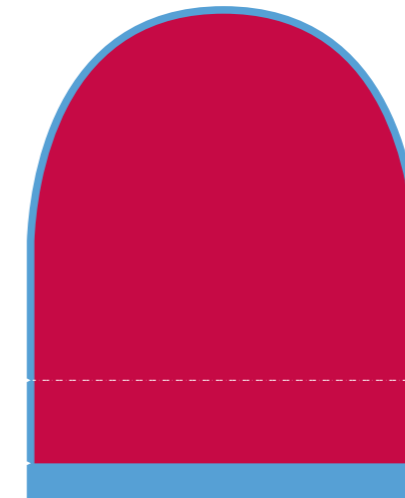

ATTENTION !
Merci de ne pas modifier
la forme des gabarits.

Echelle 1/10^e

FAUTEUIL DOUALA

DOS

INTERIEUR

BANDE SIEGE

(ATTENTION CETTE PARTIE N'EST PAS VISIBLE SUR LE PRODUIT FINAL)

ACCOUDOIR

ACCOUDOIR

ASSISE

DEVANTURE

ZONE ROUGE : IMPRESSION LOGO MAXI

ZONE BLEU : FOND PERDU OBLIGATOIRE

*POINTILLES : GUIDES POUR DEMARQUER
LES FACES DE COTES, ASSISE
ET ACCOUDOIRS. A ENLEVER
EN FIN DE COMPOSITION.*