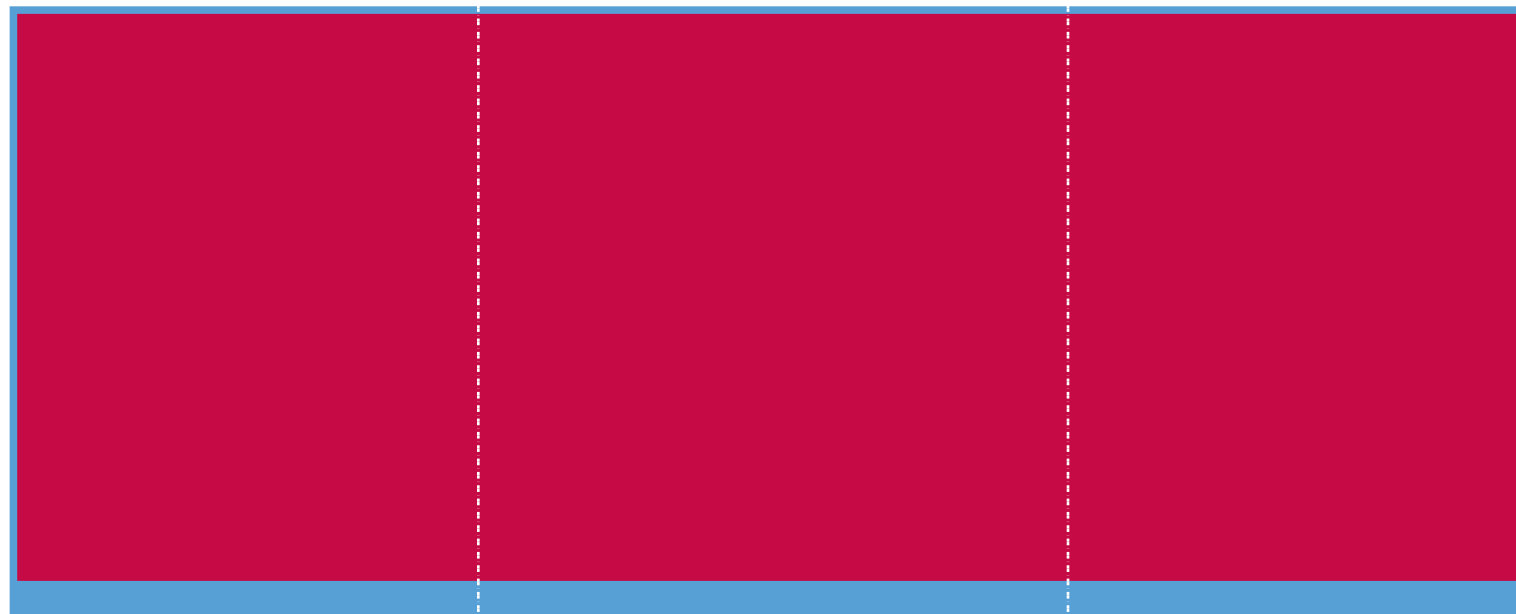

# FAUTEUIL ZAGREB

ACCOUDOIR

COTES ET DOS

ACCOUDOIR

ASSISE

INTERIEUR

DEVANTURE

BANDE SIEGE

**( ATTENTION CETTE PARTIE N'EST PAS VISIBLE SUR LE PRODUIT FINAL )**

 ZONE ROUGE : IMPRESSION LOGO MAXI

 ZONE BLEU : FOND PERDU OBLIGATOIRE

 POINTILLES : GUIDES POUR DEMARQUER LES FACES DE COTES, ASSISE ET ACCOUDOIRS. A ENLEVER EN FIN DE COMPOSITION.