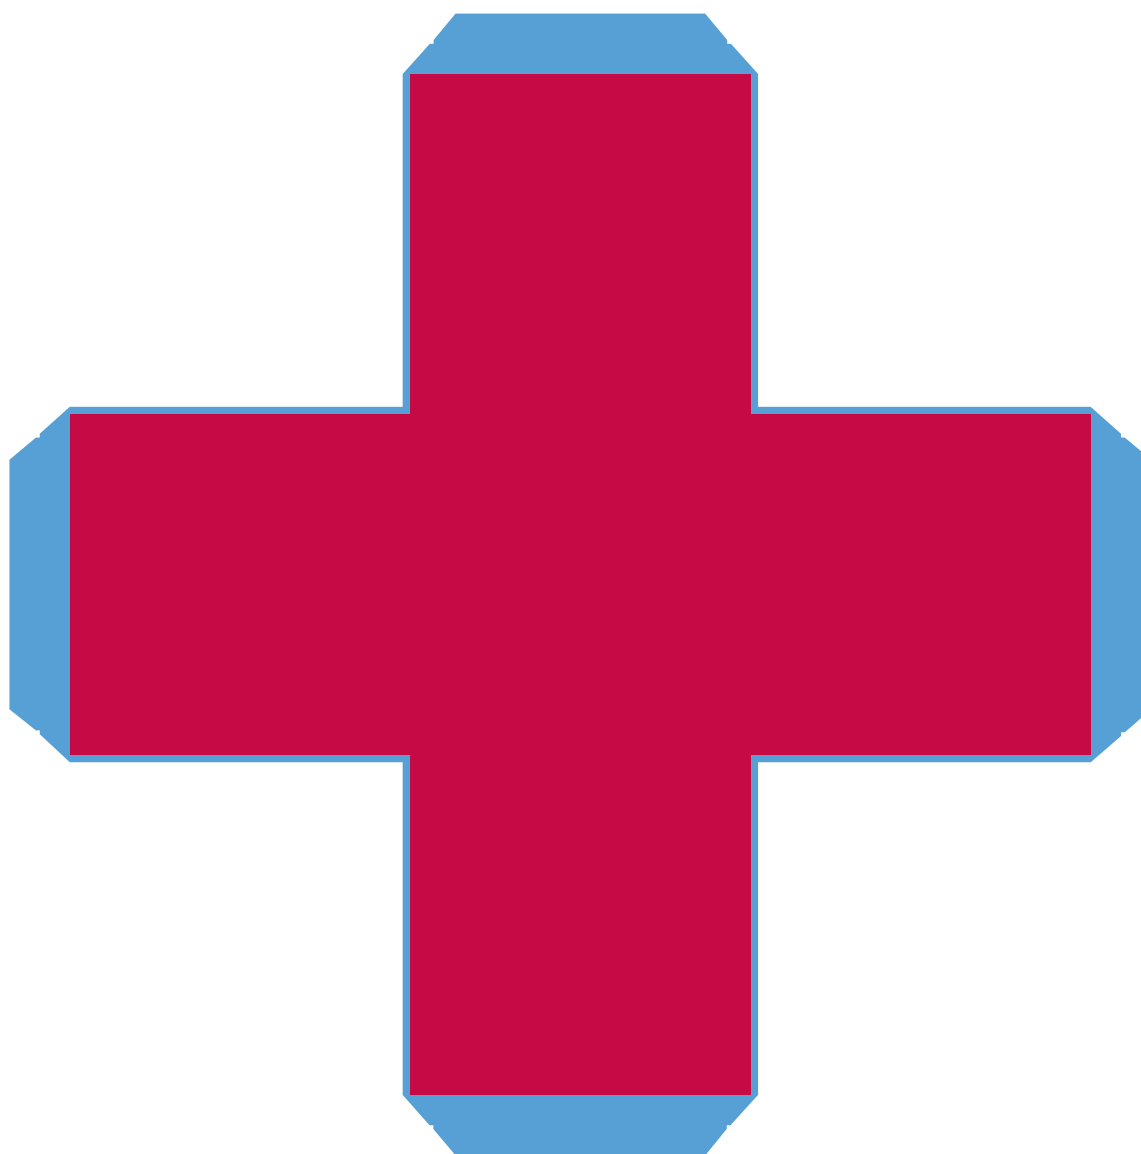

POUF NIAMEY

ZONE ROUGE : IMPRESSION LOGO MAXI

ZONE BLEU : FOND PERDU OBLIGATOIRE

ATTENTION !
Merci de ne pas modifier
la forme des gabarits.

Echelle 1/10^e